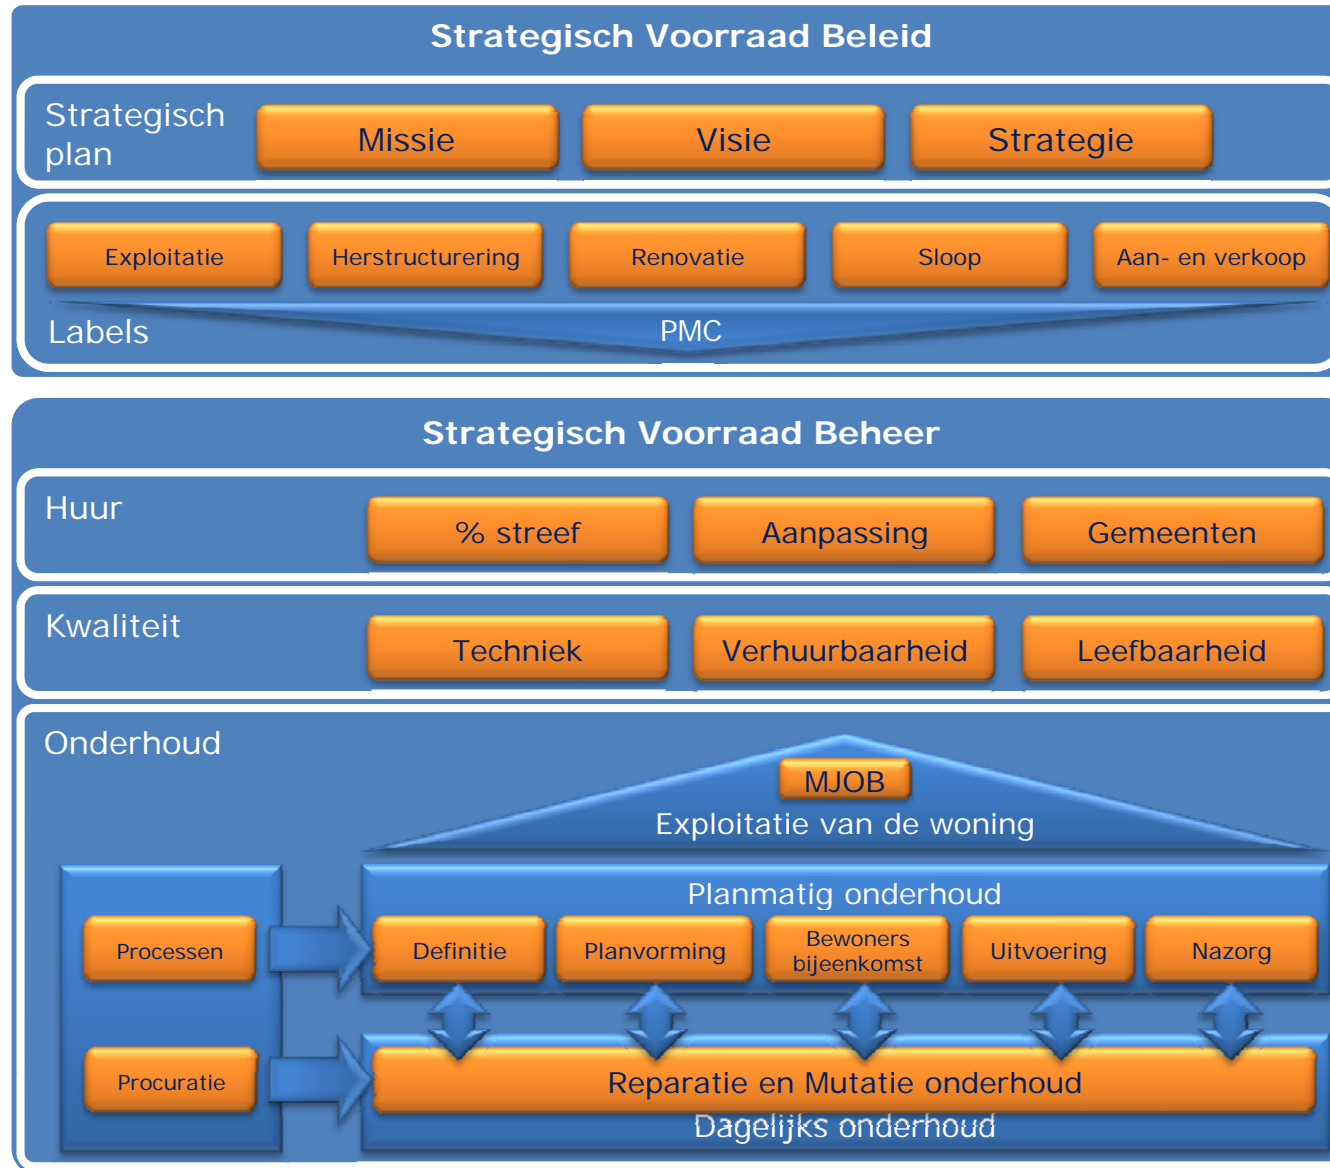

Meten

Sturen